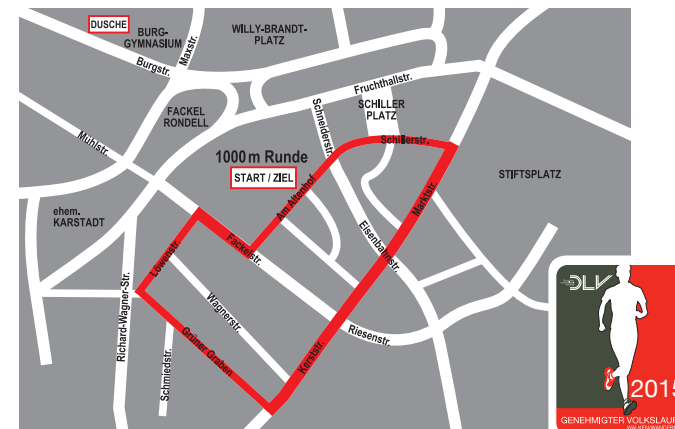

30. HORNBACH Citylauf 2015 / Kaiserslautern / 1000 m Runde

Wettbewerbe und Zeitplan

UHRZEIT	LAUF NR.	PROGRAMMPUNKT	DISTANZ	ALTERS-KLASSEN	JAHRGÄNGE
11:00 Uhr	1	Lauf der KREISSPARKASSE KAISERSLAUTERN	2.000 m	MK U12 WK U12	2004/05 2004/05
11:20 Uhr	2	Lauf des Tagessponsors	2.000 m	MJ U14	2002/03
11:40 Uhr	3	Lauf des 1. FCK FANSHOP	2.000 m	MJ U16 WJ U16	2000/2001 2000/2001
12:00 Uhr	4	Lauf der BARBAROSSA BÄCKEREI	2.000 m	WJ U14	2002/03
12:20 Uhr	Siegerehrung für die Läufe 1 bis 3				
12:45 Uhr	5	RECARO-Lauf	5.000 m	Männer-Elitelauf	
13:15 Uhr	6	Karlheinz-SANDER-Gedächtnislauf	5.000 m	Frauen-Elitelauf	
13:50 Uhr	7	Lauf der Kindergärten aufgeteilt in zwei Starts um 13:50 Uhr und 14:00 Uhr	450 m	MK U8 WK U8	2008 und jünger 2008 und jünger
14:15 Uhr	Siegerehrung für die Läufe 4 bis 6				
14:30 Uhr	8	Lauf der STADTSPARKASSE KAISERSLAUTERN	1.000 m	WK U8 WK U10	2008 und jünger 2006/07
14:40 Uhr	9	Lauf der STADTWERKE KAISERSLAUTERN	1.000 m	MK U8 MK U10	2008 und jünger 2006/07
14:50 Uhr	10	HORNBACH-Lauf 3.000 m	3.000 m	MJ U18 WJ U18 MJ U20 WJ U20	1998/99 1998/99 1996/97 1996/97
15:15 Uhr	11	KERKER DRUCK-Lauf	5.000 m	M20 / W20 M30 / W30 M40 / W40 M50 / W50 M60 / W60 M70 / W70	1986 und jünger 1976-85 1966-75 1956-65 1946-55 1945 und älter
15:50 Uhr	Siegerehrung für die Läufe 8 bis 11				

Weitere Laufveranstaltungen des 1. FC Kaiserslautern:
Sonntag 26.07.2015 – 33. Möbelspedition Sander STRASSENLAUF (5km, 10km)
Sonntag 06.09.2015 – 10. LAUTREUR LEBENSLAUF (1km, 5km, 10km)
Informationen unter www.fck-running.de