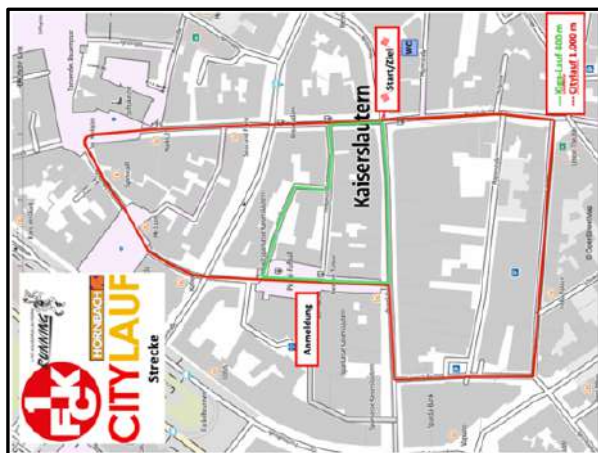

HORNBACH

37. CITYLAUF

Kaiserslautern 30. Juni 2024

Das Läuferfest im Herzen der Pfalz

Start & Ziel: Kaiserslautern, Fackelstraße/Riesenstraße
ab 11 Uhr

11 Läufe vom Kindergartenlauf bis zum 5-km-Volkslauf
und Eliteläufen

Strecke:

1000-m-Runde durch
die Fußgängerzone.
Je nach Länge des
Laufs 1- bis 5-mal zu
durchlaufen.

Der Kindergartenlauf
findet auf einer ver-
kürzten 400-m-Runde
statt.

Zeitmessung mit Produkten
des Weltmarktführer Race | Result